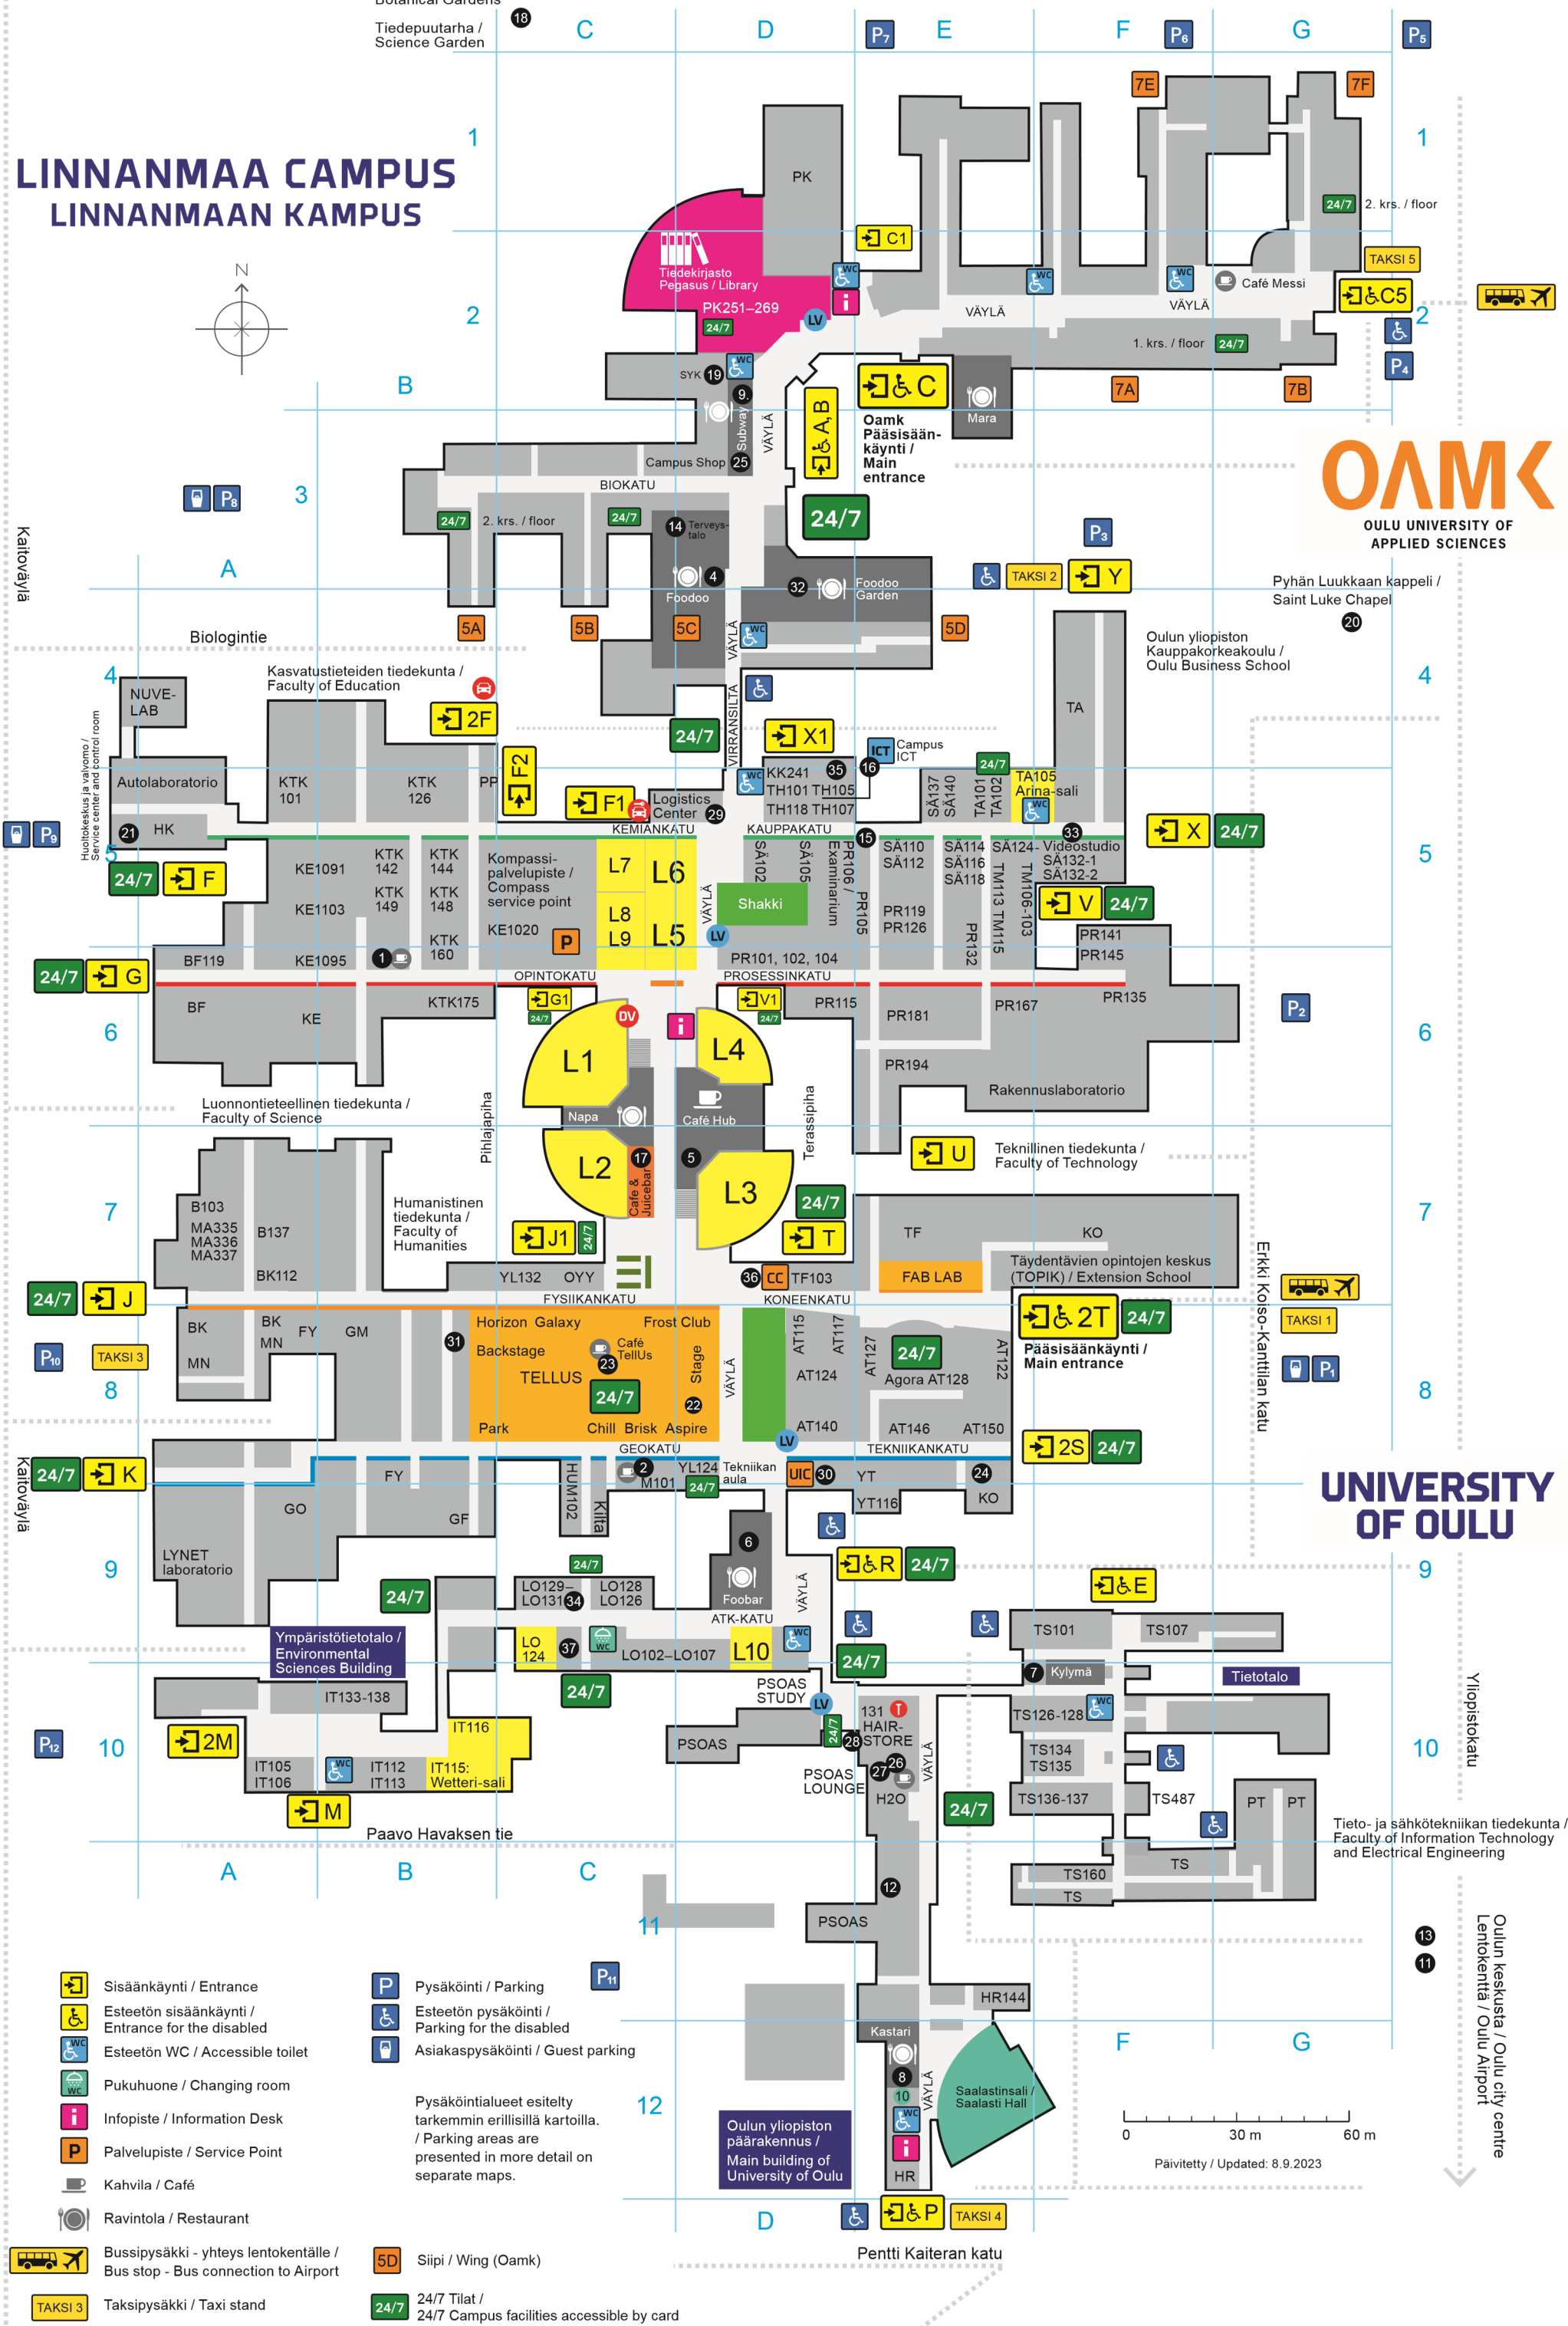

# LINNANMAA CAMPUS LINNANMAAN KAMPUS

**OAMK**  
OULU UNIVERSITY OF  
APPLIED SCIENCES

**UNIVERSITY  
OF OULU**

Katoväylä

Katoväylä

Yliopistokatu  
Lentokenttä / Oulu Airport

- Sisäänkäynti / Entrance
- Esteetön sisäänkäynti / Entrance for the disabled
- Esteetön WC / Accessible toilet
- Pukuhuone / Changing room
- Infopiste / Information Desk
- Palvelupiste / Service Point
- Kahvila / Café
- Ravintola / Restaurant
- Bussipysäkki - yhteys lentokentälle / Bus stop - Bus connection to Airport
- Taksipysäkki / Taxi stand
- Pysäköinti / Parking
- Esteetön pysäköinti / Parking for the disabled
- Asiakas pysäköinti / Guest parking
- Siipi / Wing (Oamk)
- 24/7 Tilat / 24/7 Campus facilities accessible by card

Pysäköintialueet esitellyt tarkemmin erillisillä kartoilla. / Parking areas are presented in more detail on separate maps.

0 30 m 60 m  
Päivitetty / Updated: 8.9.2023

Oulun yliopiston päärakennus / Main building of University of Oulu

Täydentävien opintojen keskus (TOPIK) / Extension School

Teknillinen tiedekunta / Faculty of Technology

Luonnontieteellinen tiedekunta / Faculty of Science

Humanistinen tiedekunta / Faculty of Humanities